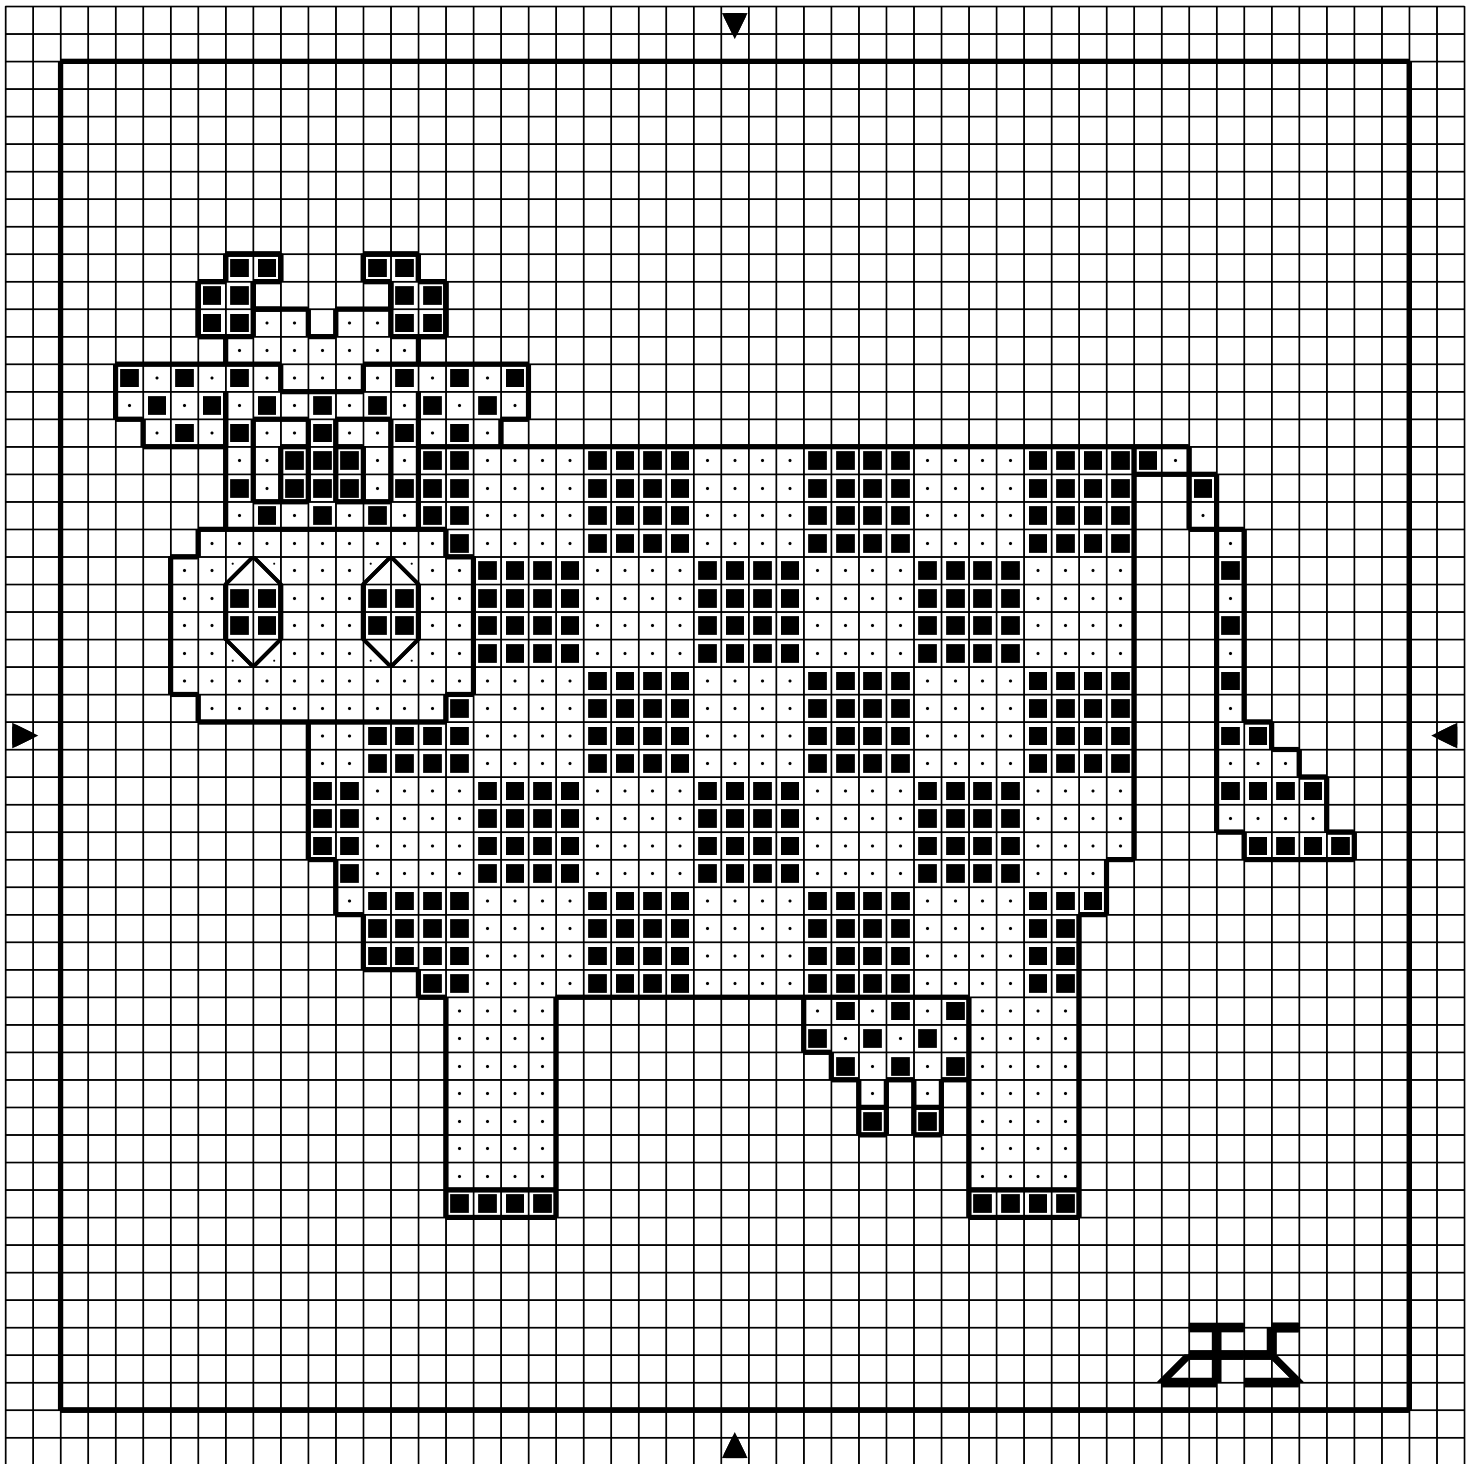

Opération JMFMV - Damier

■	Noir	DMC
·	Blanc vif	310
		B5200

Points arrière
— Noir 310

Dessiné par: Jocelyne S.

Copyright <http://silepointcompte.free.fr/>